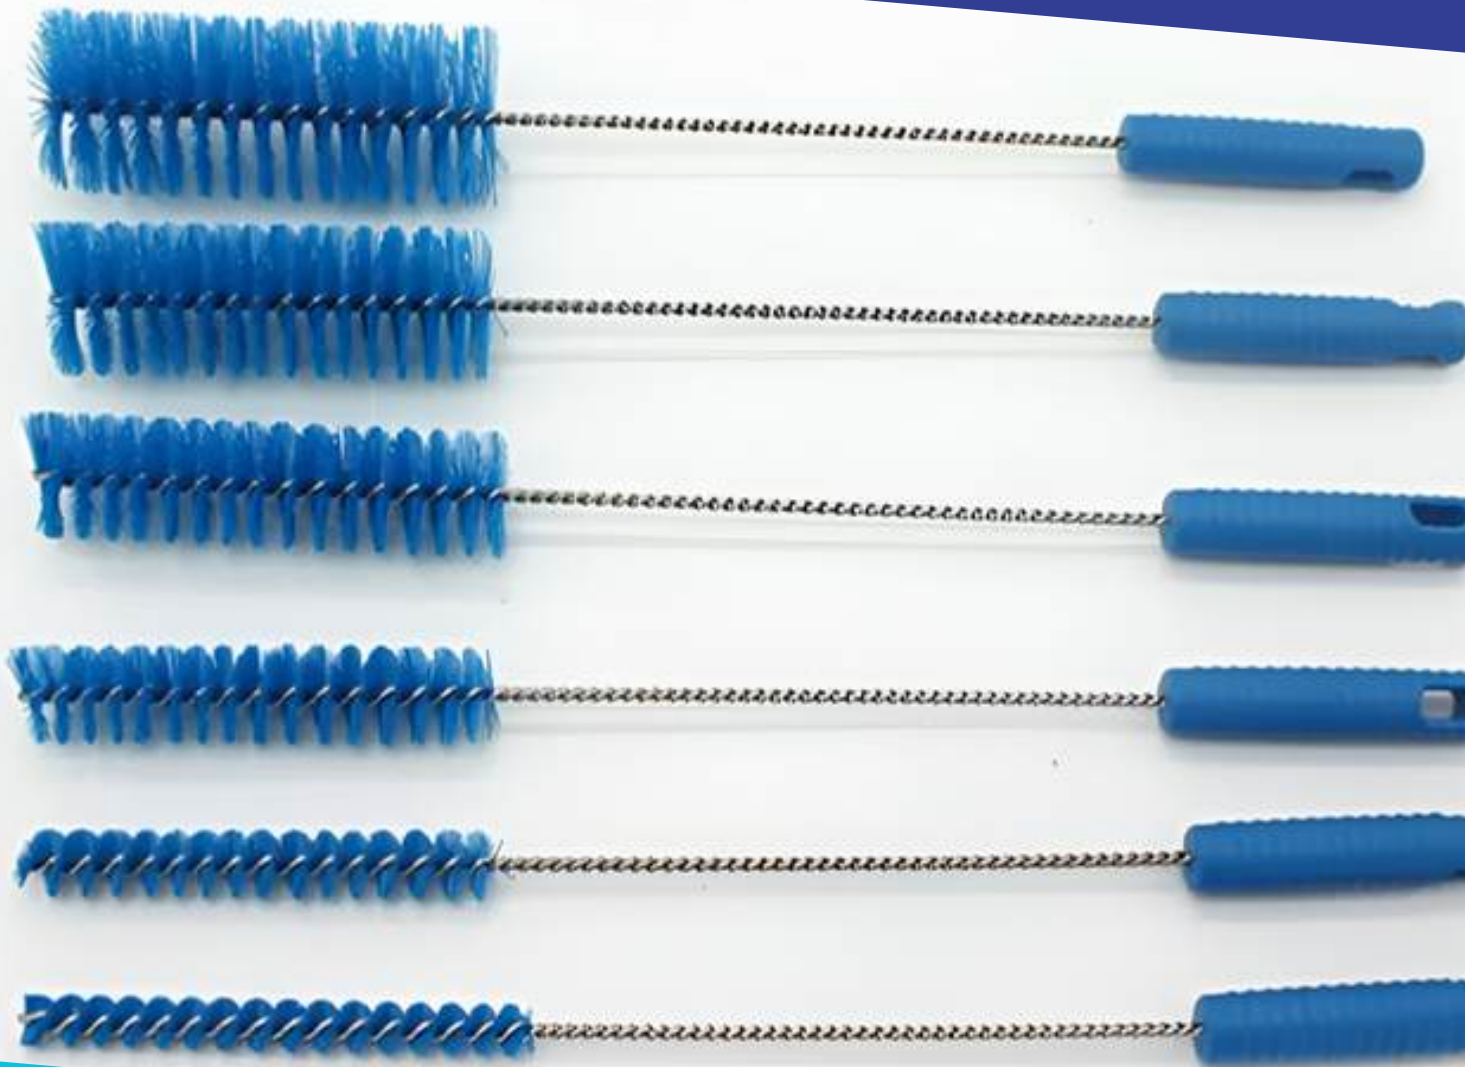

2 3 4 5 6

Cepillo angosto, 270 mm, Muy duras, SK

2112  **D 270x20x25**

PP, PBT, SS EXTRA DURAS  121°C

2 3 4 5 6

HigienePRO 

**Cepillos
Para tuberías**

Limpiatubo, ø15 mm, HD